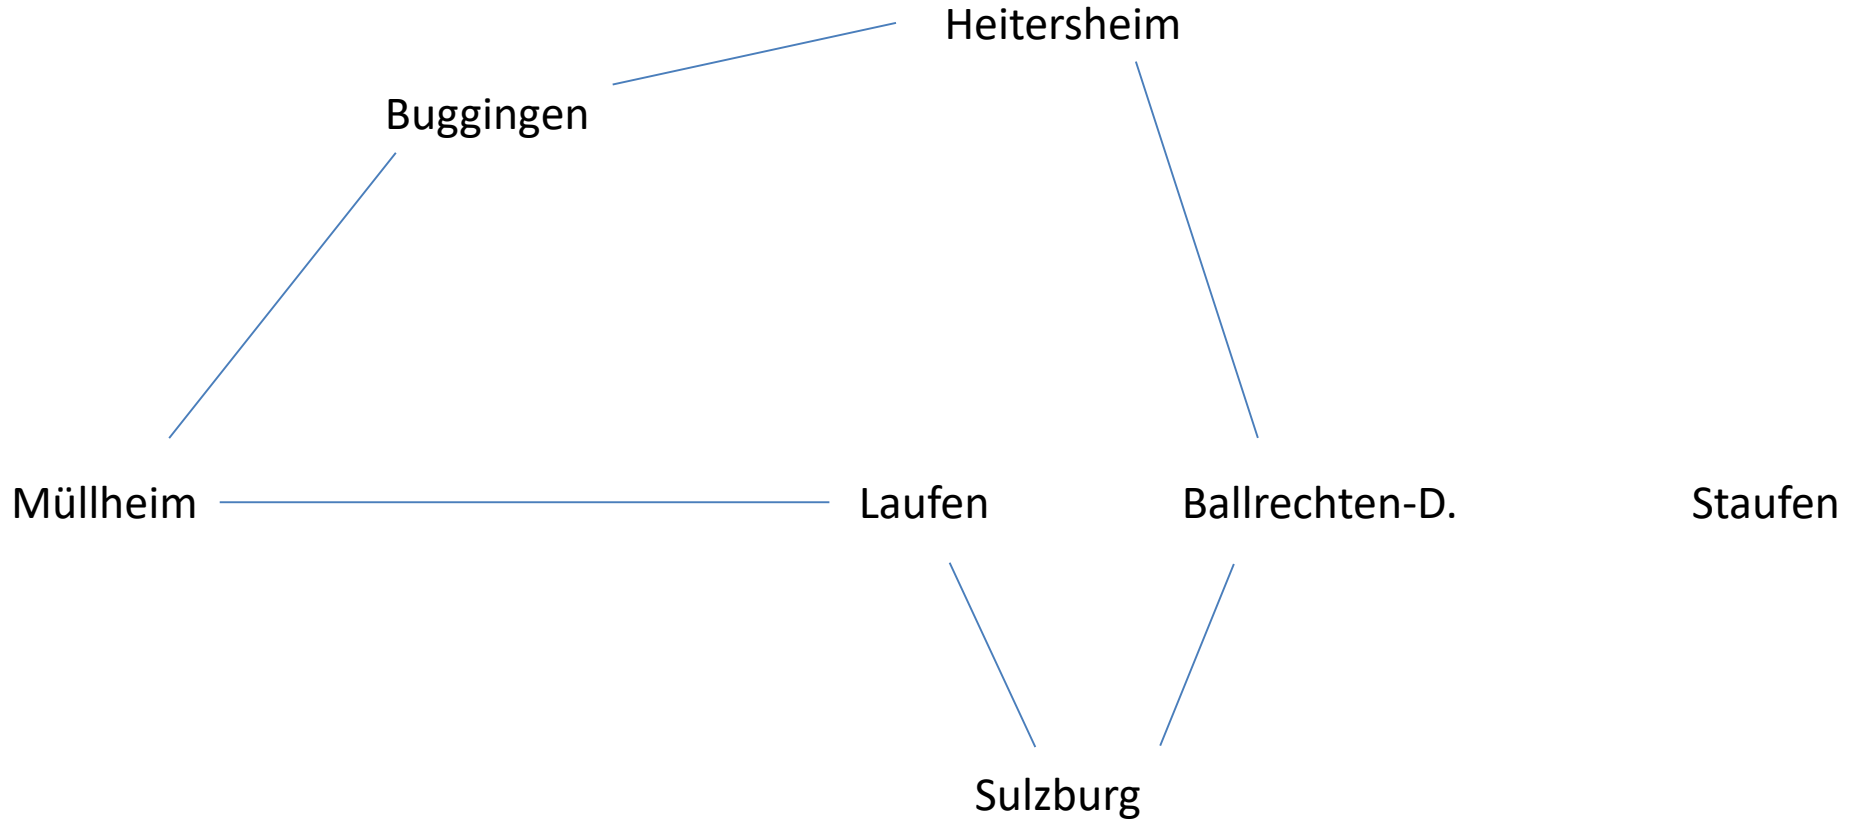

Neuenburg

## Bisherige ÖPNV Ringlinie 261

Badenweiler

Neuenburg

### Bisherige ÖPNV Linie 113

Heitersheim

Buggingen

Müllheim

Laufen

Ballrechten-D.

Staufen

Sulzburg

Badenweiler

Neuenburg

**Künftig angedachte Streckenführung / Linie 420 N/S  
Linie 421 O/W**

Buggingen

Heitersheim

Müllheim

Laufen

Ballrechten-D.