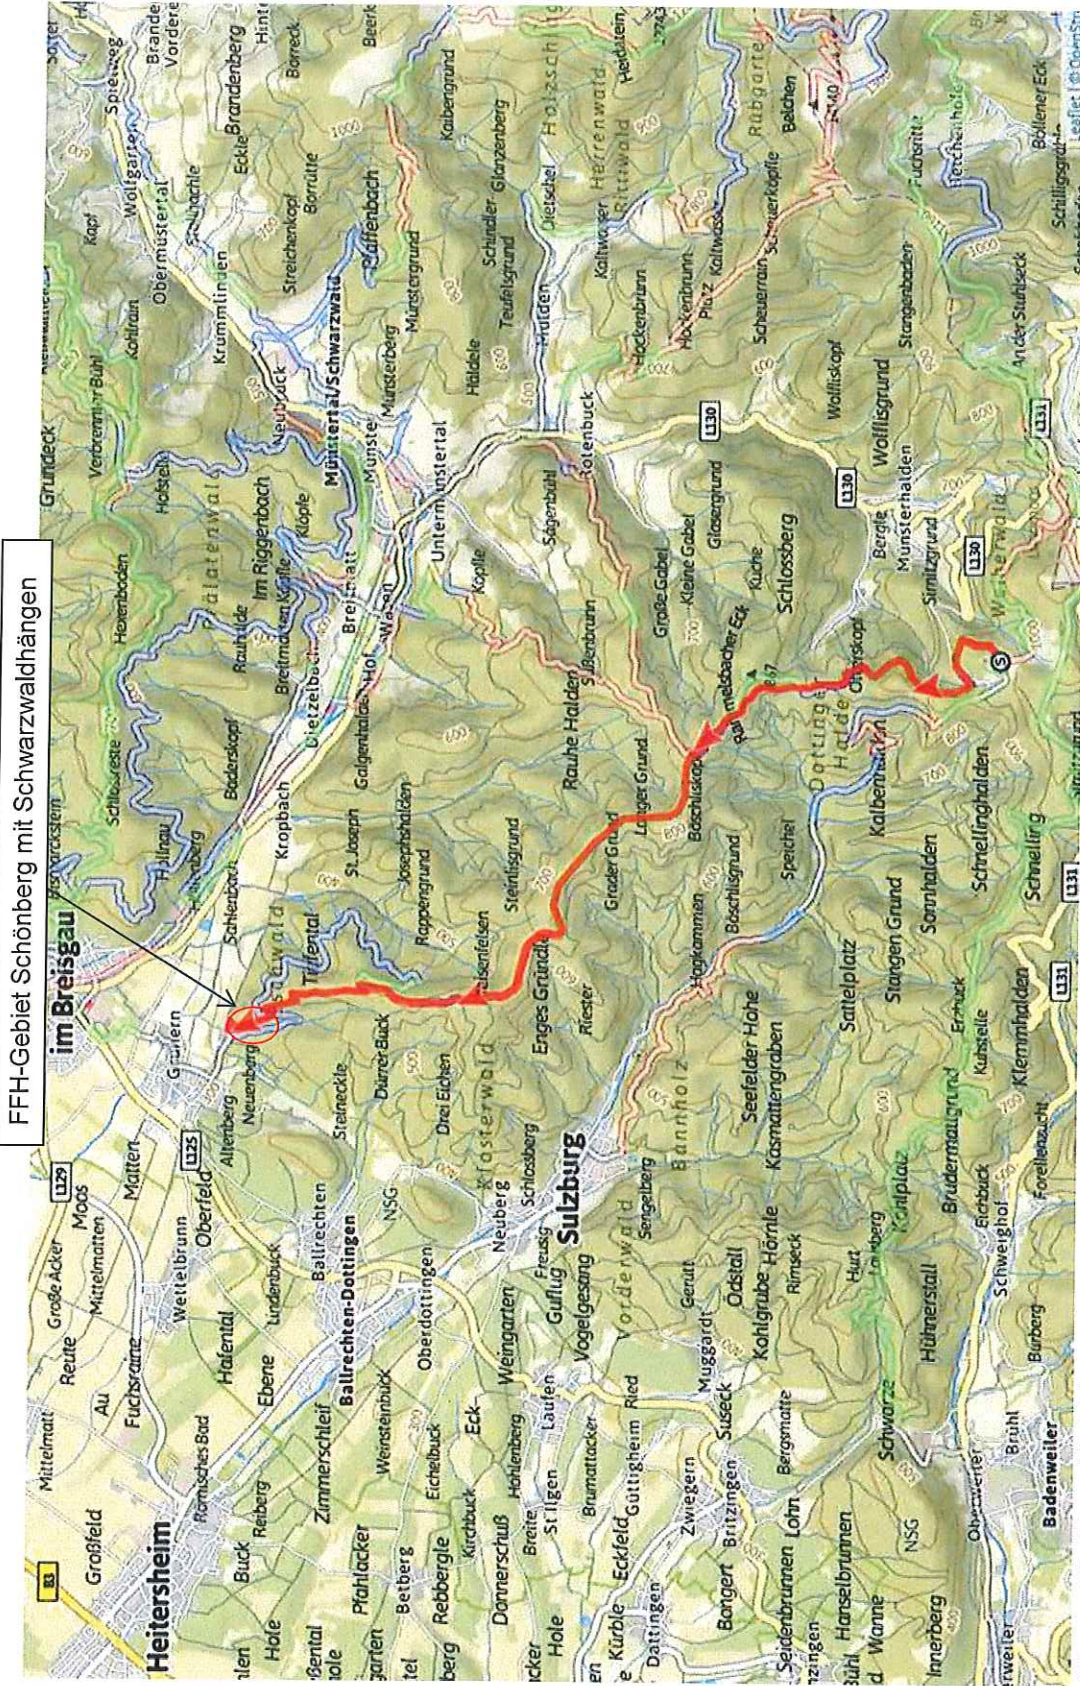

Streckenverlauf

Anlage 1

Abfahrt Käblescheuer – Grunern

FFH-Gebiet Schönberg mit Schwarzwaldhängen
im Breisgau

Gesamtlänge 10,4 km, 706 Hm
davon: Pfad: 9,2 km, Forstweg: 1,2 km, Asphalt: 0 km