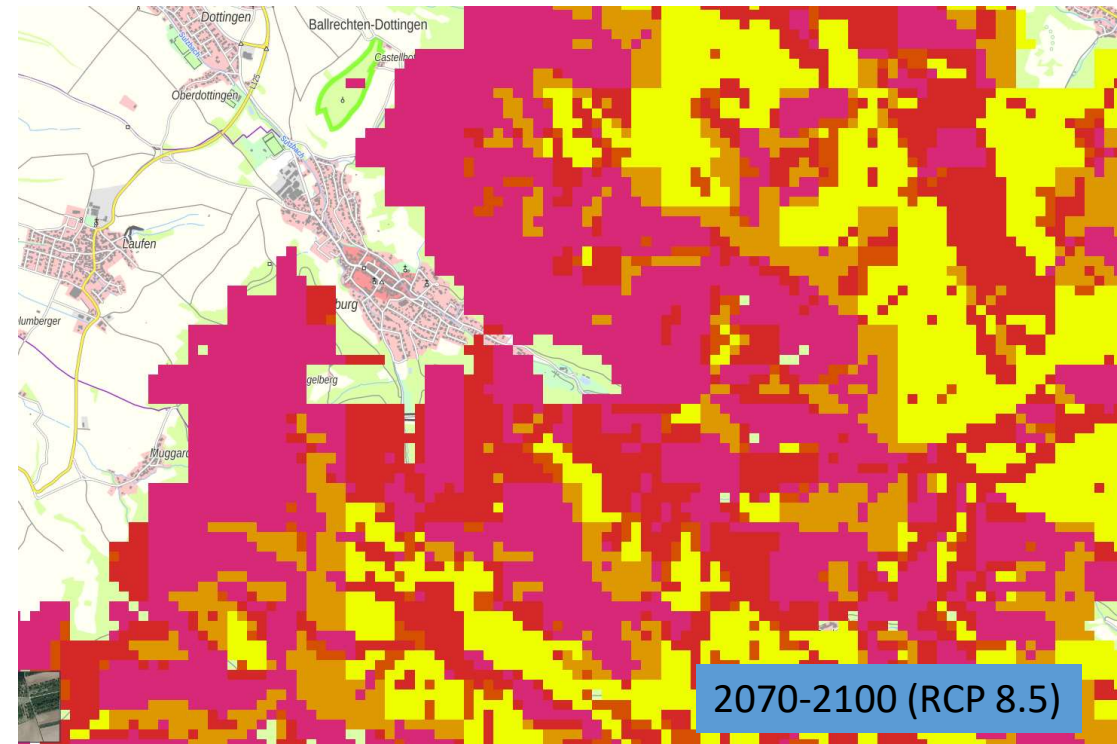

Baumarteneignung: Tanne