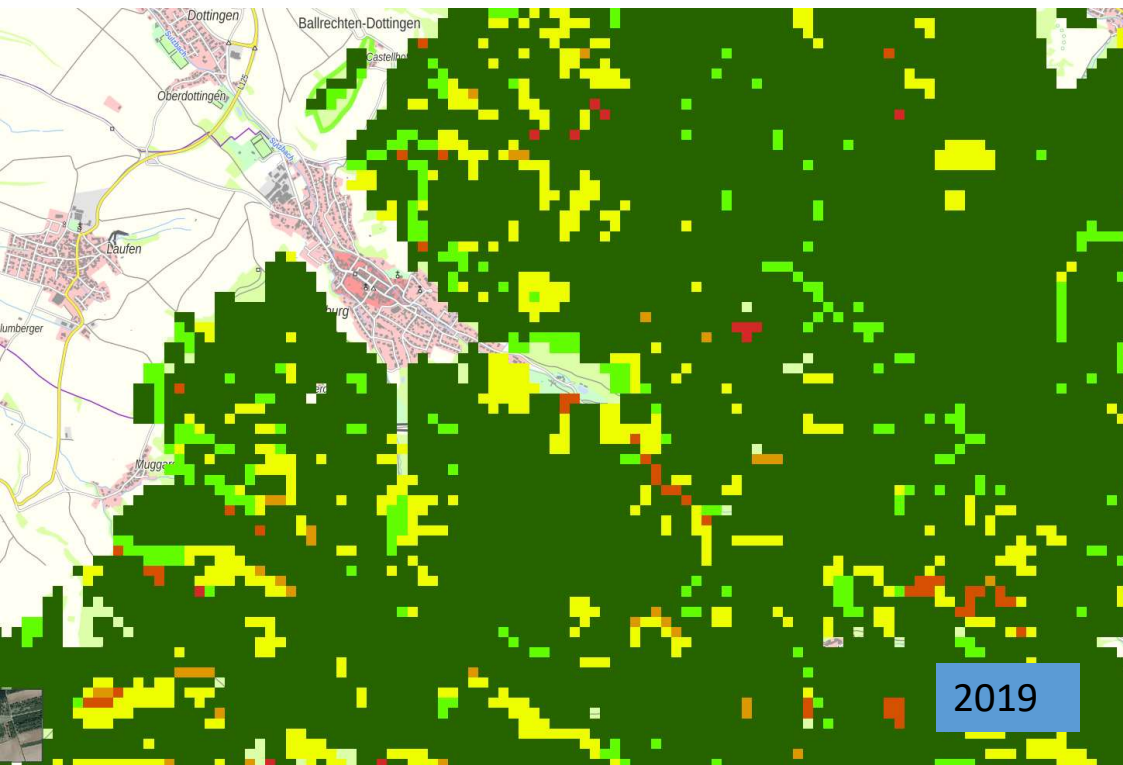

# **Stadtwald Sulzburg: Zwischenrevision der Forsteinrichtung**

# Baumarteneignung: Buche

# Baumarteneignung: Tanne