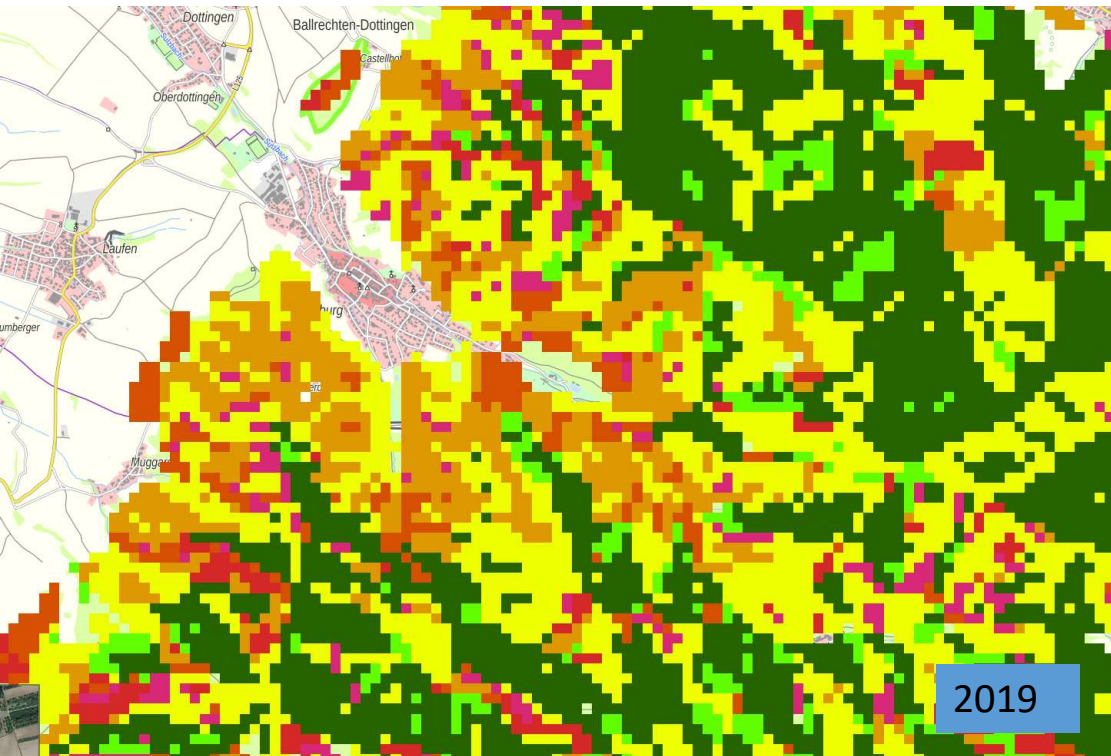

# **Stadtwald Sulzburg: Zwischenrevision der Forsteinrichtung**

# Baumarteneignung: Buche

# Baumarteneignung: Tanne