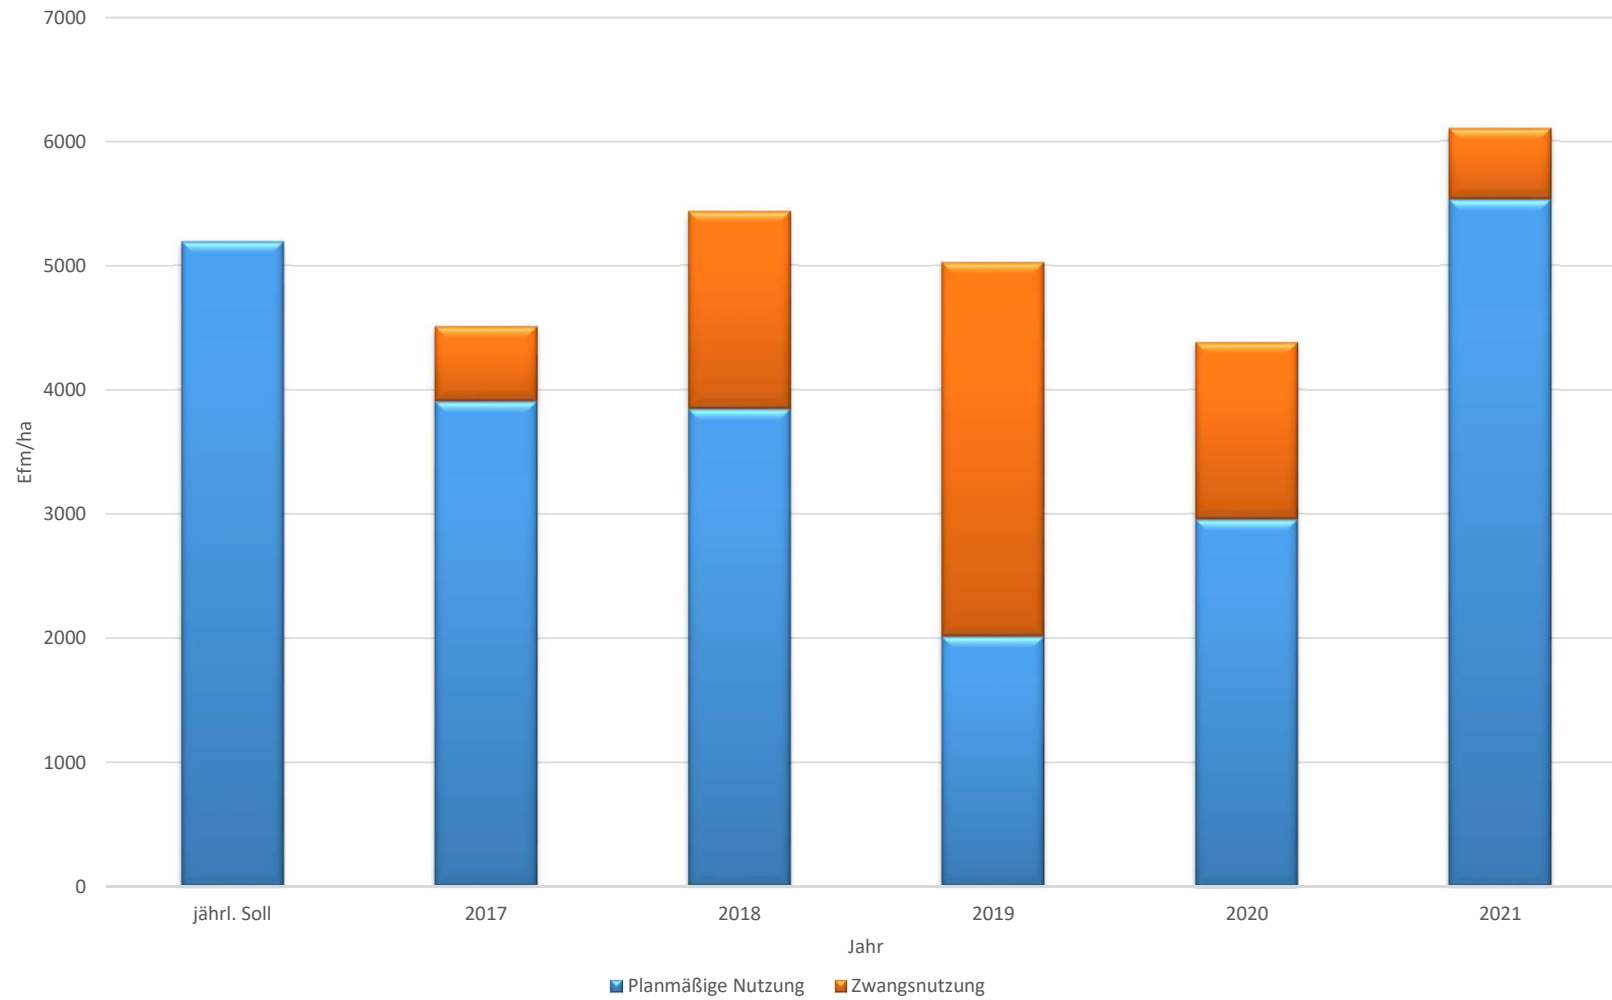

Zwischenbilanz