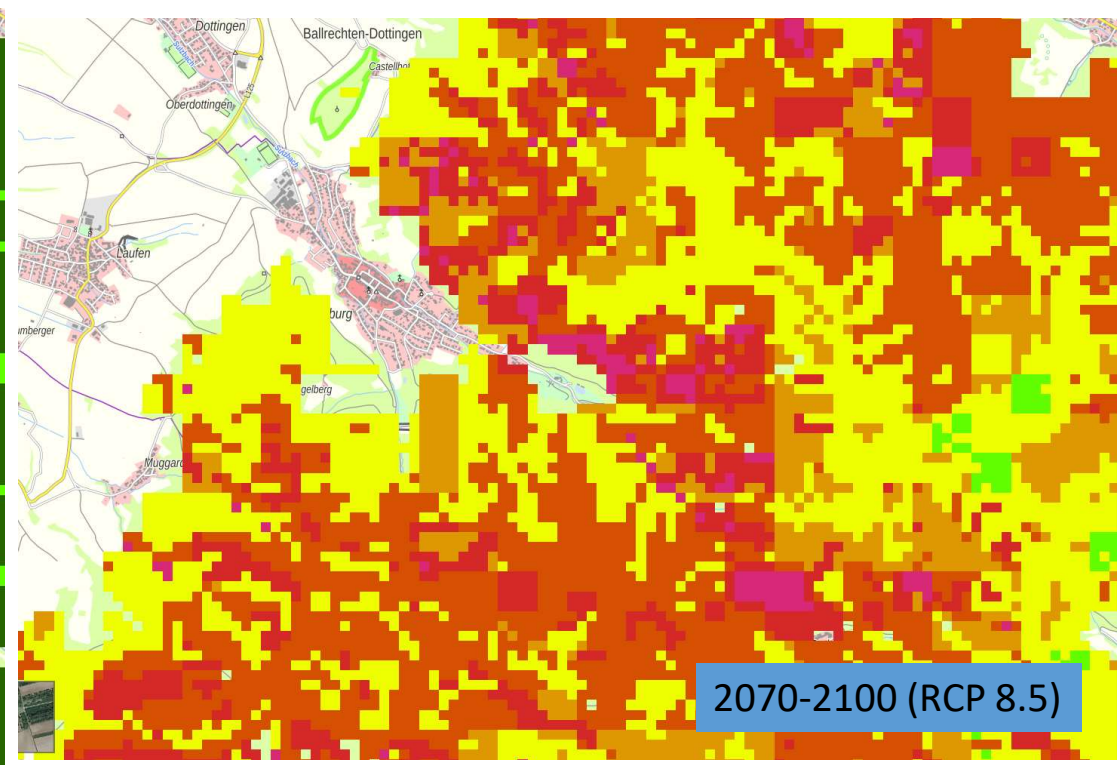

# **Stadtwald Sulzburg: Zwischenrevision der Forsteinrichtung**

# Baumarteneignung: Buche