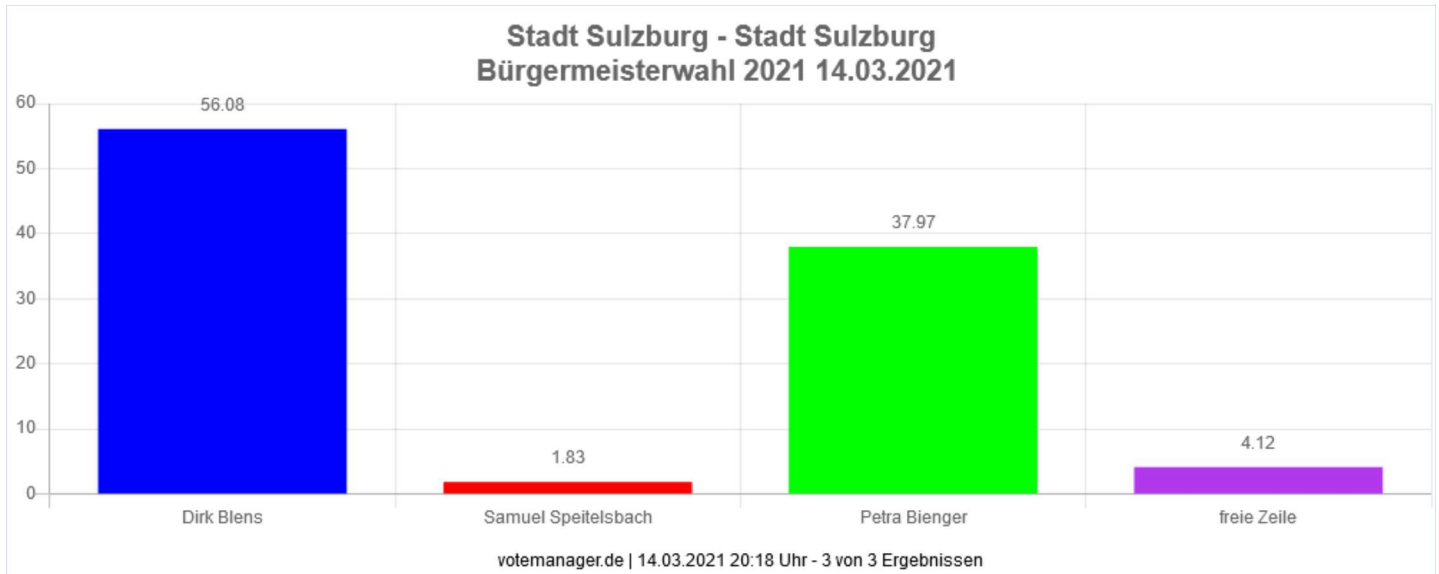

Bürgermeisterwahl 2021 14.03.2021

Stadt Sulzburg

Stadt Sulzburg

Wahlberechtigte	2.175	
Wähler/innen	1.572	72,28 %
ungültige Stimmen	42	2,67 %
gültige Stimmen	1.530	97,33 %

		Anzahl	Prozent
<input type="checkbox"/>	Dirk Blens	858	56.08 %
<input type="checkbox"/>	Samuel Speitelsbach	28	1.83 %
<input type="checkbox"/>	Petra Bienger	581	37.97 %
<input type="checkbox"/>	freie Zeile	63	4.12 %

Die Wahlbeteiligung liegt bei: **72,28 %**