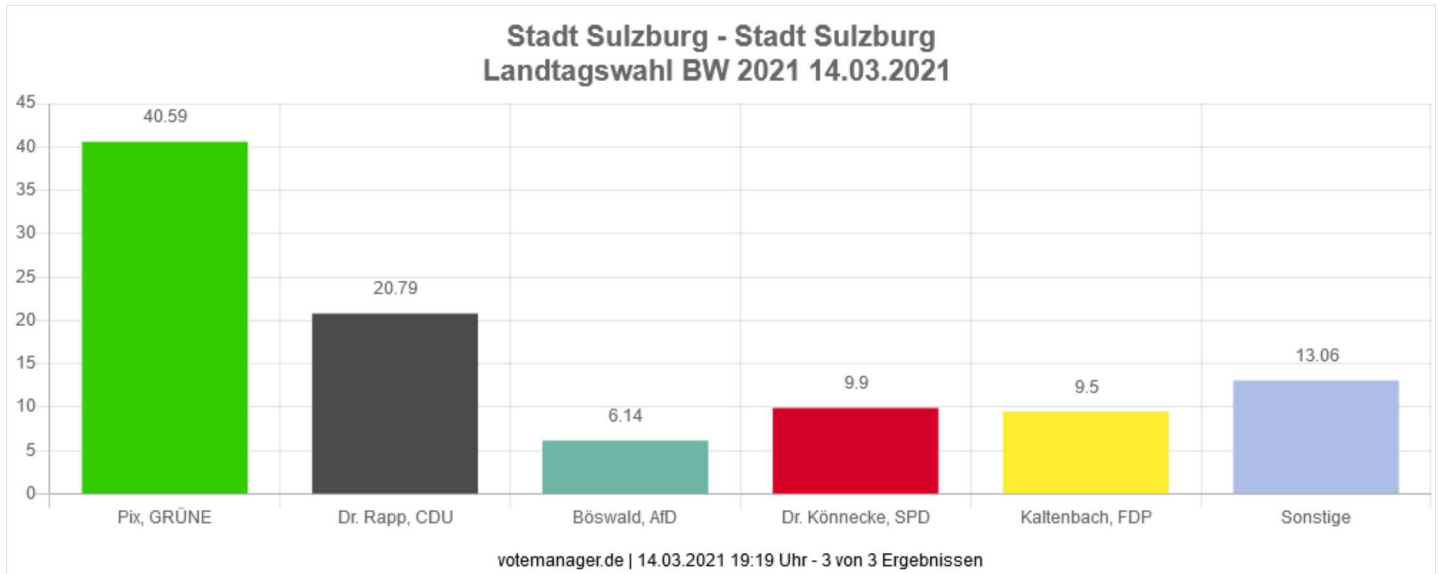

Landtagswahl BW 2021 14.03.2021

Stadt Sulzburg

Stadt Sulzburg

Wahlberechtigte	2.010	
Wähler/innen	1.535	76,37 %
ungültige Stimmen	20	1,30 %
gültige Stimmen	1.515	98,70 %

		Anzahl	Prozent
<input type="checkbox"/>	Pix, GRÜNE	615	40.59 %
<input type="checkbox"/>	Dr. Rapp, CDU	315	20.79 %
<input type="checkbox"/>	Böswald, AfD	93	6.14 %
<input type="checkbox"/>	Dr. Könnecke, SPD	150	9.90 %
<input type="checkbox"/>	Kaltenbach, FDP	144	9.50 %
<input type="checkbox"/>	Seifert, DIE LINKE	67	4.42 %
<input type="checkbox"/>	Throm, ÖDP	15	0.99 %
<input type="checkbox"/>	Dr. Daub, Die PARTEI	34	2.24 %
<input type="checkbox"/>	Risch, FREIE WÄHLER	18	1.19 %
<input type="checkbox"/>	Rieken, dieBasis	29	1.91 %
<input type="checkbox"/>	Wilbers, KlimalisteBW	19	1.25 %
<input type="checkbox"/>	Gläser, W2020	16	1.06 %

Die Wahlbeteiligung liegt bei: **76,37 %**