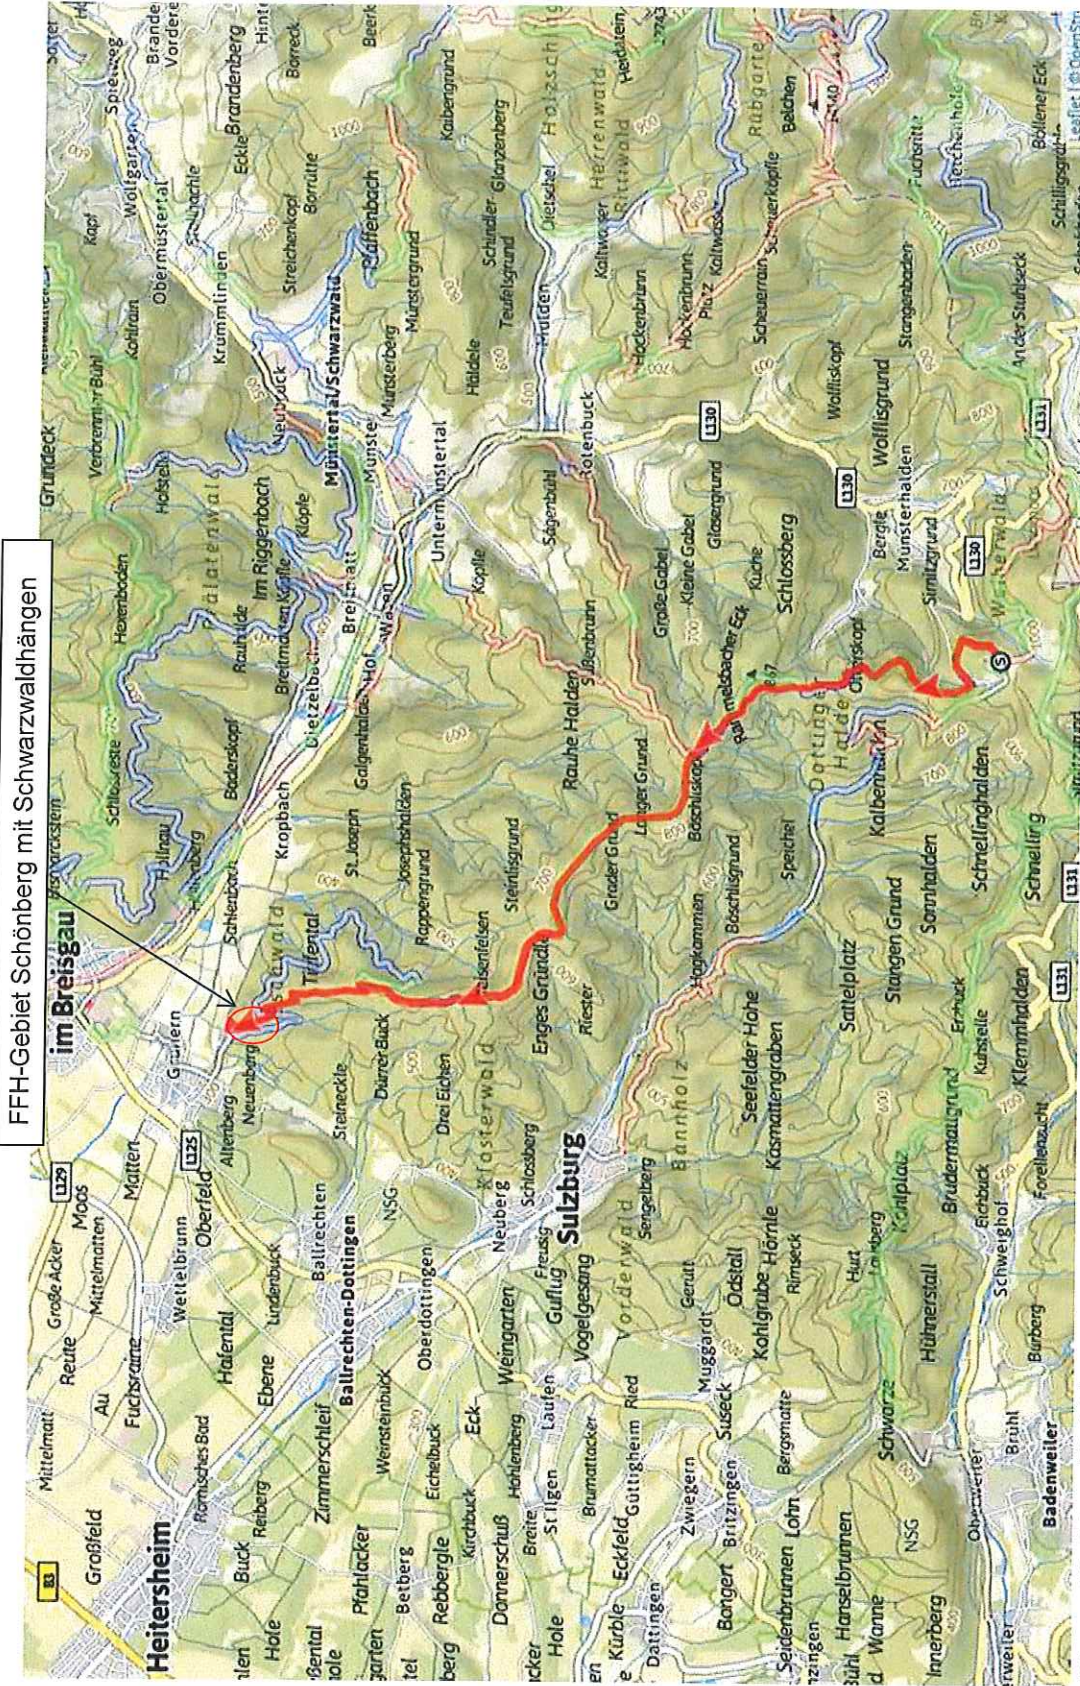

Streckenverlauf

Anlage 1

Abfahrt Käblescheuer – Grunern

Gesamtlänge 10,4 km, 706 Hm
davon: Pfad: 9,2 km, Forstweg: 1,2 km, Asphalt: 0 km

ForumNaturesport, Kirchzarten